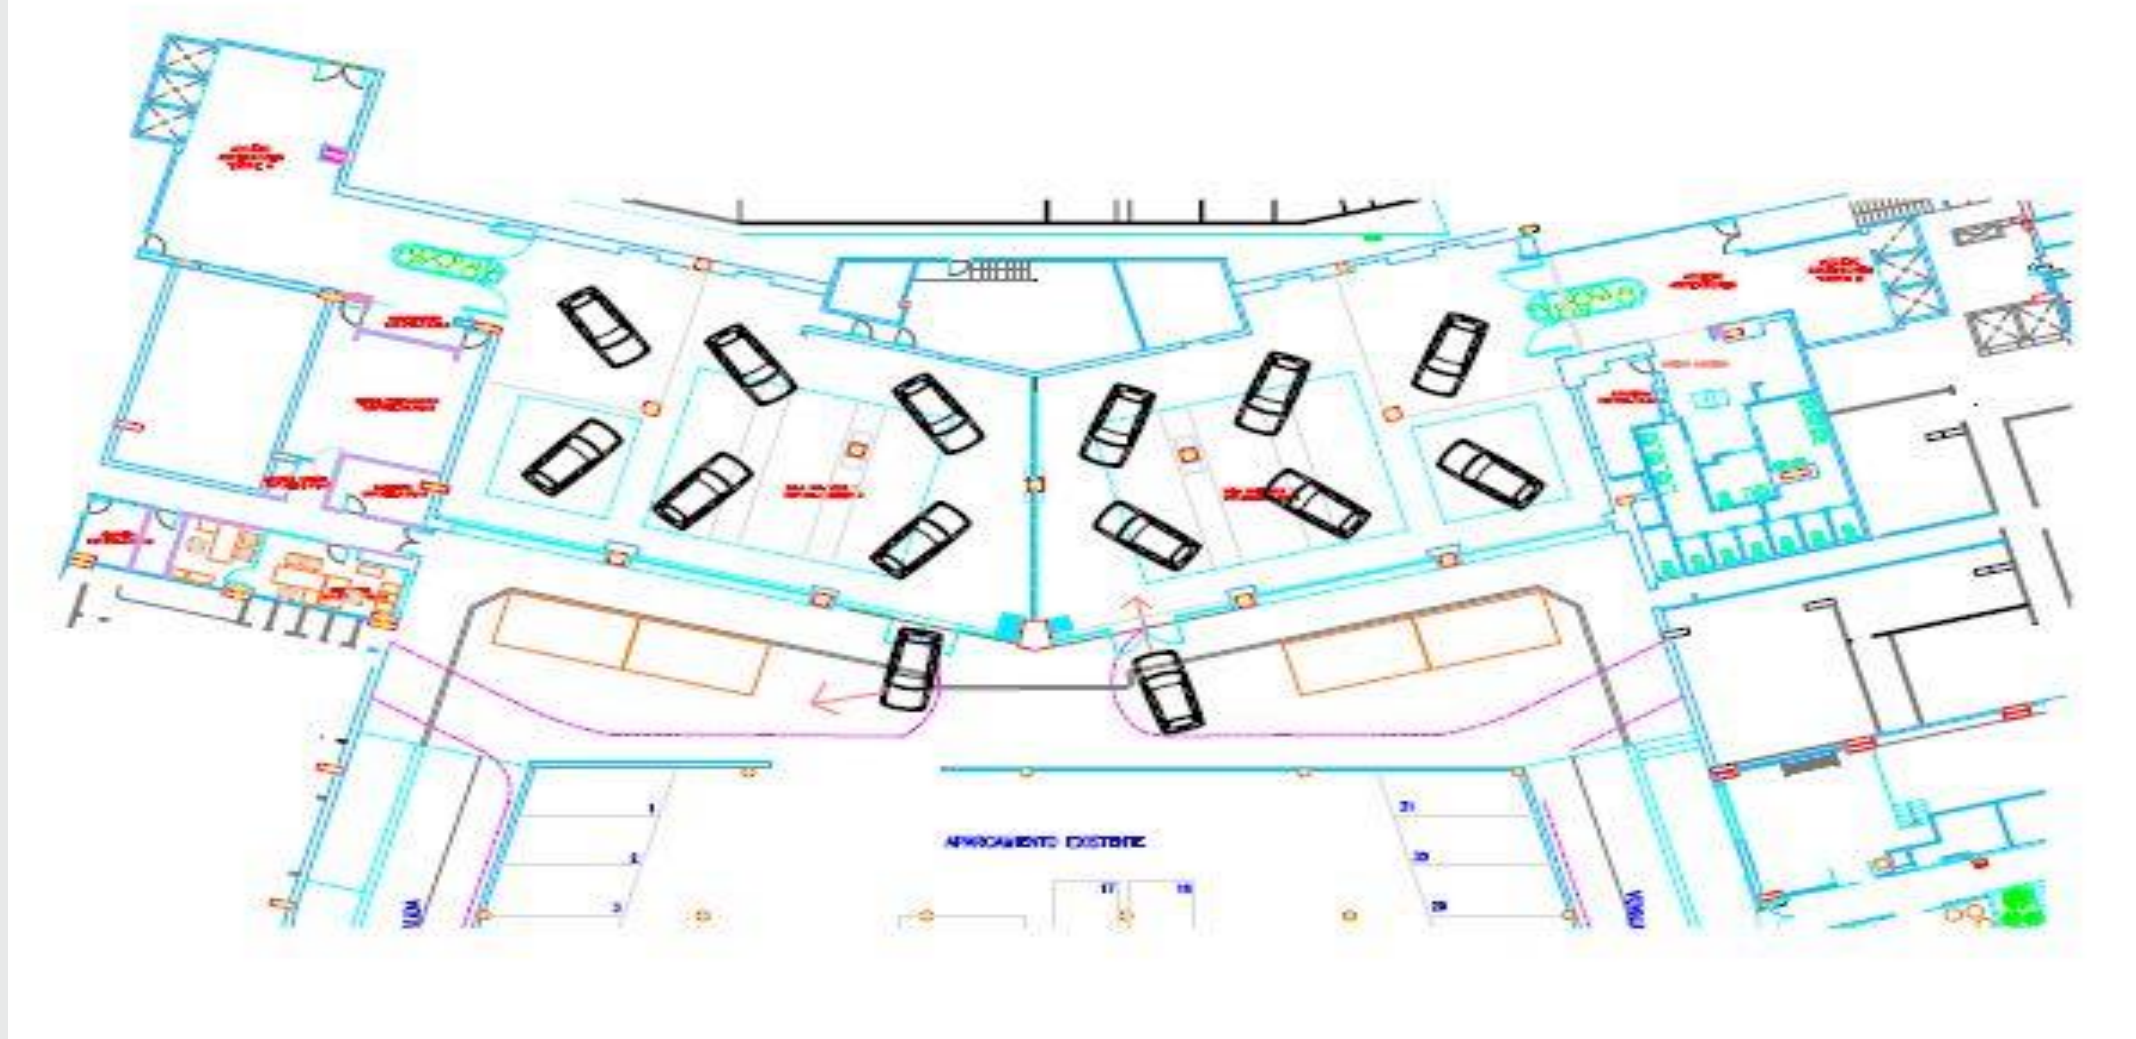

ALBORÁN MEETING ROOM

Surface	Ceiling Height	Theatre	CAR EXPO	Direct car access
547 m ²	3.10 m	500	12 cars	2

SALONES MEETING ROOMS	SUP. m ² Sq. Mts	SUP. pies Sq. Mts	ALTURA HEIGHT	PLANTA FLOOR	DIVISIBLE DIVISIBLE	COCKTAIL CÓCTEL	TEATRO THEATER	ESCUELA CLASSROOM	BANQUETE BANQUET	CABARET CABARET	EN "U" "U" SHAPE
MEDITERRANEO	245,87	2.646	3,19	1	SI / 6	220	310	146	144	75	51
SALA A	41,90	451	3,19	1	NO	30	40	18	16	10	15
SALA B	31,79	342	3,19	1	NO	20	30	18	12	5	9
SALA C	24,73	266	3,19	1	NO	10	18	6	10	5	9
SALA D	26,81	288	3,19	1	NO	10	20	6	10	5	9
SALA E	38,55	415	3,19	1	NO	30	38	18	12	5	15
SALA F	43,70	470	3,19	1	NO	30	40	18	16	10	15
TORREMOLINOS	239,81	2.580	3,94	0	SI / 5	240	300	155	152	85	45
SALA A	38,86	418	3,94	0	NO	35	42	12	24	10	12
SALA B	31,79	342	3,94	0	NO	30	34	12	20	5	9
SALA C	65,49	705	3,94	0	NO	60	74	24	40	15	18
SALA D	38,55	415	3,94	0	NO	30	42	12	24	10	12
SALA E	39,65	427	3,94	0	NO	30	40	18	24	10	15
MÁLAGA	360,31	3.877	4,24	-1	NO	300	400	220	220	145	63
PONIENTE	80,64	867	2,90	0	NO	40	50	40	32	15	25
LEVANTE	80,64	867	2,90	0	NO	40	50	40	32	15	25
ALBORÁN	547,00	5.446	3,10	-1	SI / 2	400	480	252	340	216	n/a
SALA 1	273,50	2.723	3,10	-1	NO	200	240	126	144	108	n/a
SALA 2	273,50	2.723	3,10	-1	NO	200	240	126	144	108	n/a